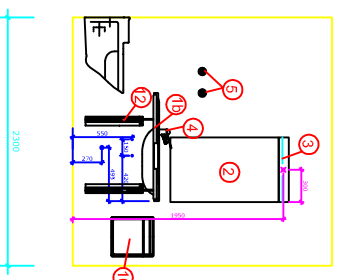

# Bano 5,52m<sup>2</sup> HCWC

5,52m<sup>2</sup> 2400\*2300

Bano 5,52m<sup>2</sup> med vendsirkel på 1600 og vægghengd forlenget toalett med innebygt cistern i låda.

Mått er angjvendt från innerkant vägg.

Plan av Bano 5,52m<sup>2</sup> i 1:1 består av en blokk, Bano-5,52m<sup>2</sup>-1SV = Bano 5,52m<sup>2</sup> med vegghengd toalett med innbygt cistern, og tvättstall.

Mått er angjvendt från innerkant vägg.