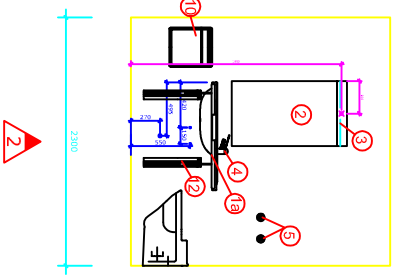

# Bano 5,52m<sup>2</sup> HCWC

5,52m<sup>2</sup> 2400\*2300

Bano 5,52m<sup>2</sup> med vendsirkel på 1600 og vægghengd forlenget toalett med innebygt cistern i låda.

Mått er angjvendt från innerkant vägg.

Plan av Bano 5,52m<sup>2</sup> i 1:1 består av en blokk, Bano-5,52m<sup>2</sup>-1SV = Bano 5,52m<sup>2</sup> med vegghengd toalett med innbygt cistern, og tvättstall.

Mått er angjvendt från innerkant vägg.