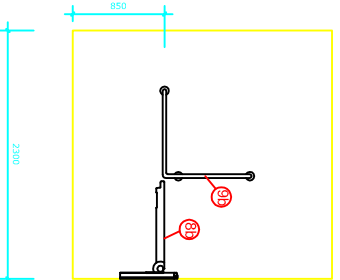

# Bano 5,52m<sup>2</sup> HCWC

5,52m<sup>2</sup> 2400\*2300

Bano 5,52m<sup>2</sup> med vendsirkel på 1600 og vægghengd forlenget toalett med innebygt cistern i låda.

Mått er angjvendt från innerkant vägg.

Plan av Bano 5,52m<sup>2</sup> i 1:1 består av en blokk, Bano-5,52m<sup>2</sup>-1SV = Bano 5,52m<sup>2</sup> med vegghengd toalett med innbygt cistern, og tvättstall.

Mått er angjvendt från innerkant vägg.