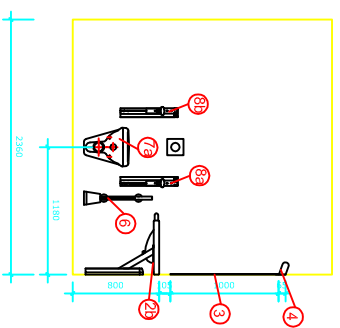

# Bano 5,52m<sup>2</sup> HCWC

5,52m<sup>2</sup> 2400\*2300

Bano 5,52m<sup>2</sup> med vendsirkel på 1600 og vægghengd forlenget toalett med innebygt cistern i låda.

Mått er angjvendt från innerkant vägg.

Plan av Bano 5,52m<sup>2</sup> i 1:1 består av en blokk, Bano-5,52m<sup>2</sup>-1SV = Bano 5,52m<sup>2</sup> med vegghengd toalett med innbygt cistern, og tvättstall.

Mått er angjvendt från innerkant vägg.

- 1a. 5200/R Bano tvättstall m/stödhandtag höger 500\*1000mm
- 1b. 5200/L Bano tvättstall m/stödhandtag venster 500\*1000mm
2. 5101 Bano spegel 600\*1000mm
3. 5110 Bano lampa b600mm m/lysrör
4. 5801 Bano tvättställkran
5. 5400 Bano krockar
6. 5489 Bano Wc-borste m/toaletttrullhållare
- 7a. 5970 Bano toalett veggmont. 70 cm
- 8a. 5600/R Bano stödhandtag 900mm for WC
- 8b. 5600/L Bano stödhandtag 900mm for WC
- 9a. 5591/R Bano stödhandtag 790\*790mm-høyre
- 9b. 5591/L Bano stödhandtag 790\*790mm - venstre
10. 5497 Bano avfallsstikk 23 tlr.
11. 5510 Bano käpphållare
12. 5207 Bano høydejustering f/servant