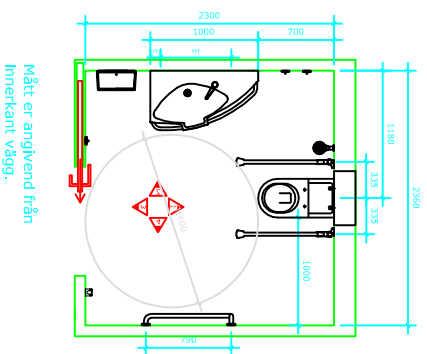

# Bano 5,52m<sup>2</sup> HCWC

5,52m<sup>2</sup> 2400\*2300

Bano 5,52m<sup>2</sup> med vendsirkel på 1600 og vægghengd forlenget toalett med innebygt cistern i låda.

Mått er angjvendt från innerkant vägg.

Plan av Bano 5,52m<sup>2</sup> i 1:1 består av en blokk, Bano-5,52m<sup>2</sup>-1SV = Bano 5,52m<sup>2</sup> med vegghengd toalett med innbygt cistern, og tvättstall.

Mått er angjvendt från innerkant vägg.