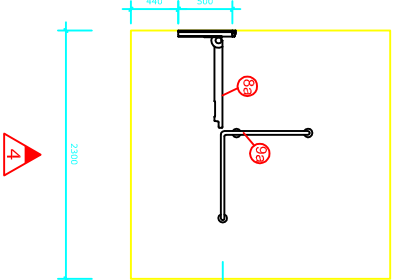

# Bano 5,52m<sup>2</sup> HCWC

5,52m<sup>2</sup> 2400\*2300

Bano 5,52m<sup>2</sup> med vendsirkel på 1600 og vægghengd forlenget toalett med innebygt cistern i låda.

Mått er angjvendt från innerkant vägg.

Plan av Bano 5,52m<sup>2</sup> i 1:1 består av en blokk, Bano-5,52m<sup>2</sup>-1SV = Bano 5,52m<sup>2</sup> med vegghengd toalett med innbygt cistern, og tvättstall.

Mått er angjvendt från innerkant vägg.