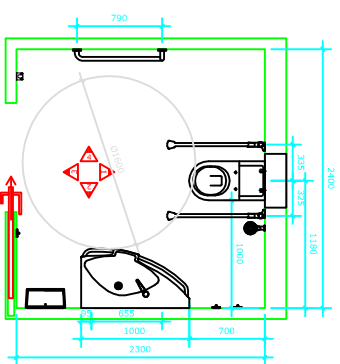

# Bano 5,52m<sup>2</sup> HCWC

5,52m<sup>2</sup> 2400\*2300

Bano 5,52m<sup>2</sup> med vendsirkel på 1600 og vægghengd forlenget toalett med innebygt cistern i låda.

Mått er angjvendt från innerkant vägg.

Plan av Bano 5,52m<sup>2</sup> i 1:1 består av en blokk, Bano-5,52m<sup>2</sup>-1SV = Bano 5,52m<sup>2</sup> med vegghengd toalett med innbygt cistern, og tvättstall.

Mått er angjvendt från innerkant vägg.