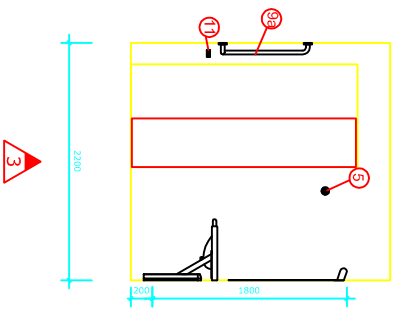

# Bano 5,52m<sup>2</sup> HCWC

5,52m<sup>2</sup> 2400\*2300

Bano 5,52m<sup>2</sup> med vendsirkel på 1600 og vægghengd forlenget toalett med innebygt cistern i låda.

Mått er angjvendt från innerkant vägg.

Plan av Bano 5,52m<sup>2</sup> i 1:1 består av en blokk, Bano-5,52m<sup>2</sup>-1SV = Bano 5,52m<sup>2</sup> med vegghengd toalett med innbygt cistern, og tvättstall.

Mått er angjvendt från innerkant vägg.