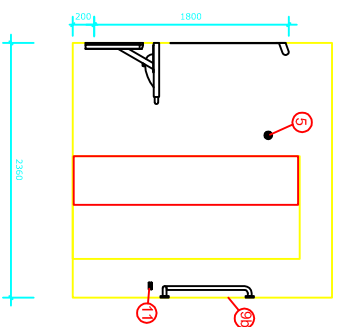

# Bano 5,52m<sup>2</sup> HCWC

5,52m<sup>2</sup> 2400\*2300

Bano 5,52m<sup>2</sup> med vendsirkel på 1600 og vægghengd forlenget toalett med innebygt cistern i låda.

Mått er angjvendt från innerkant vägg.

Plan av Bano 5,52m<sup>2</sup> i 1:1 består av en blokk, Bano-5,52m<sup>2</sup>-1SV = Bano 5,52m<sup>2</sup> med vegghengd toalett med innbygt cistern, og tvättstall.

Mått er angjvendt från innerkant vägg.