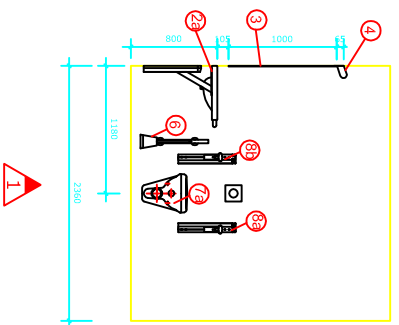

# Bano 5,52m<sup>2</sup> HCWC

5,52m<sup>2</sup> 2400\*2300

Bano 5,52m<sup>2</sup> med vendsirkel på 1600 og vægghengd forlenget toalett med innebygt cistern i låda.

Mått er angjvendt från innerkant vägg.

Plan av Bano 5,52m<sup>2</sup> i 1:1 består av en blokk, Bano-5,52m<sup>2</sup>-1SV = Bano 5,52m<sup>2</sup> med vegghengd toalett med innbygt cistern, og tvättstall.

Mått er angjvendt från innerkant vägg.

- 1a. 5200/R Bano tvättstall m/stödhandtag höger 500\*1000mm
- 1b. 5200/L Bano tvättstall m/stödhandtag venster 500\*1000mm
2. 5101 Bano spegel 600\*1000mm
3. 5110 Bano lampa b600mm m/lysrör
4. 5801 Bano tvättställkran
5. 5400 Bano krockar
6. 5489 Bano Wc-borste m/toaletttrullhållare
- 7a. 5970 Bano toalett veggmont. 70 cm
- 8a. 5600/R Bano stödhandtag 900mm for WC
- 8b. 5600/L Bano stödhandtag 900mm for WC
- 9a. 5591/R Bano stödhandtag 790\*790mm-høyre
- 9b. 5591/L Bano stödhandtag 790\*790mm - venstre
10. 5497 Bano avfallsstikk 23 tlr.
11. 5510 Bano käpphållare
12. 5207 Bano høydejustering f/servant